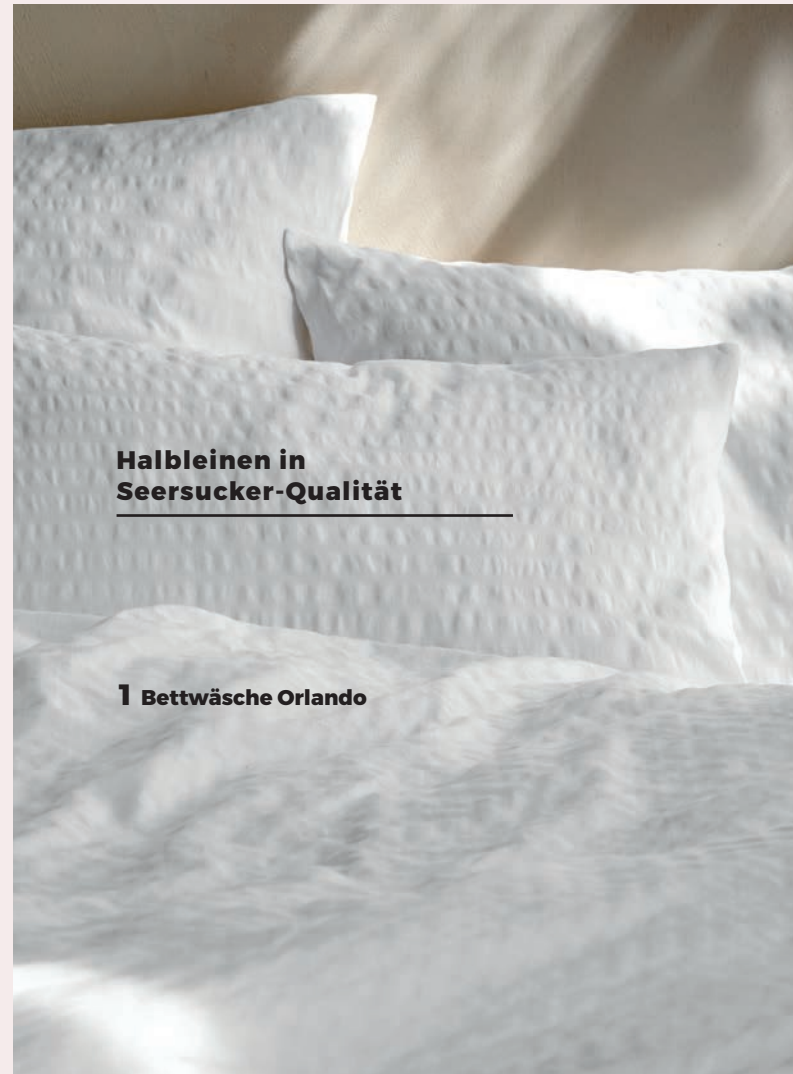

Sanft strukturiert, spürbar leicht

Beide Seersucker-Bettwäschen entstehen in Österreich – ökologisch & fair gefertigt. Der feine Unterschied liegt im Material: reine Baumwolle oder edles Halbleinen. Ihr gemeinsamer Vorteil: wunderbar pflegeleicht, angenehm strukturiert und ganz natürlich bügelfrei – ideal für den Frühling.