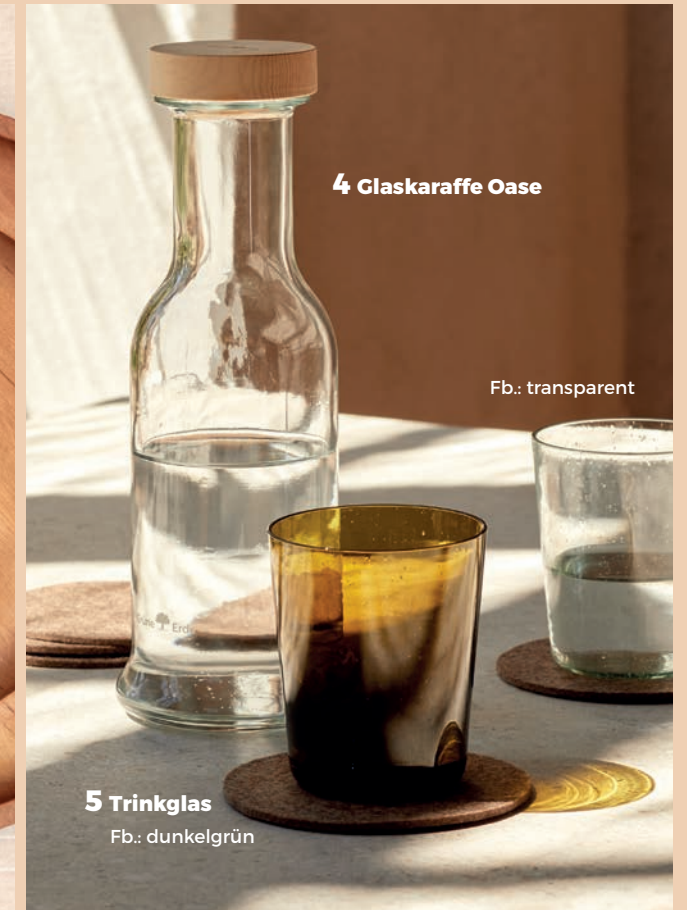

4 Glaskaraffe Oase

Fb.: transparent

5 Trinkglas

Fb.: dunkelgrün

1 Tablettisch Torebu

mit ausklappbaren Beinen aus Eichenholz, mit geölter Oberfläche. Hergestellt in Slowenien, Maße 55 x 37 x 4,5/23 cm. ART.-NR. 48 097, **EUR 149,-**

2 Wohndecke Yella

140 x 200 cm, 100% Baumwolle, Baumwolle kbA. Gefertigt in Deutschland. **Fb.: nougat**, ART.-NR. 414 199, **EUR 99,-**
Fb.: anthrazit, ART.-NR. 413 866, **EUR 99,-**

3 Jausenteller

aus Erle, geölt. Erle aus der EU. Gefertigt in Österreich. ø 26 cm, ART.-NR. 48 653, **EUR 38,90**
ø 20 cm, ART.-NR. 48 654, **EUR 29,90**

4 Glaskaraffe Oase

aus Glas, 0,75 Liter. H 26 cm. Gefertigt in Polen. ART.-NR. 48 677, **EUR 19,80**

Deckel für die Karaffe, H 2 cm, ø 7 cm. Zirbenholz, ART.-NR. 48 133, **EUR 11,90**
Erle, ART.-NR. 48 134, **EUR 11,90**

5 Mundgeblasenes Trinkglas, 4er-Set aus Recyclingglas, H 10 cm, ø 7 cm, 330 ml. Gefertigt in Rumänien.

transparent, ART.-NR. 41 288, **EUR 59,90**
dunkelgrün, ART.-NR. 41 329, **EUR 59,90**

2

organic
Zertifiziert durch
Ecocert Greenlife
Lizenznummer 151842